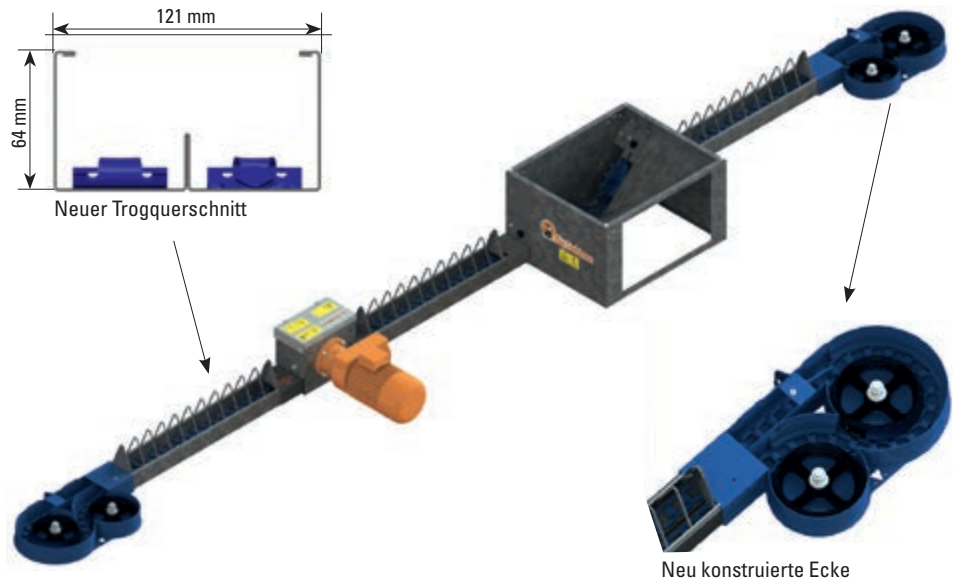

MaleChain – separate, platzsparende Hahnenfütterung

MaleChain ist eine Neuheit aus dem Hause Big Dutchman, die wir international zum Patent angemeldet haben!

In der Broiler-Elterntierhaltung ist die separate Hahnenfütterung eine wichtige Voraussetzung für beste Befruchtungserfolge und eine gute Kükenqualität. Denn nur durch eine von den Hennen getrennte

Fütterung der Hähne kann ein speziell abgestimmtes Futter in der optimalen Menge zum Einsatz kommen.

MaleChain besteht aus einem kompletten Kettenumlauf in nur einem Trog. Dazu wurden die Ecken und der Trog völlig neu konstruiert, so dass ein äußerst platzsparendes Fütterungssystem entstanden

ist, welches die Form einer Futterlinie hat. Ein ausgeklügeltes System, in dem viel Know-How steckt!

Als Futtertransportsystem dient unsere bewährte Futterkette Challenger. Dieses neue Fütterungssystem ist flexibel in der Montage. Es kann hängend oder stehend montiert werden.

Die Vorteile auf einen Blick

- ✓ die Kette unterstützt den natürlichen Schnabelabrieb der Hähne → ideal für Hähne mit ungestutzten Schnäbeln;
- ✓ perfekte Tierkontrolle während der Fütterung;
- ✓ das Futter wird schnell im gesamten Stall verteilt, da die Futterkette das Futter in zwei Richtungen aus dem Futterbehälter verteilt → weniger Stress für die Hähne;
- ✓ platzsparende Installation → der Kettenumlauf befindet sich in nur einem Trog;
- ✓ in der Höhe so einstellbar, dass die Hennen nicht an das Futter gelangen können;
- ✓ für alle gängigen Hauslängen gut geeignet → der Hopper kann am Anfang oder mittig der Futterlinie installiert werden;
- ✓ der offene Trog erleichtert die Reinigung;
- ✓ gutes Preis-Leistungs-Verhältnis.

Big Dutchman.

Europa, Mittlerer Osten & Afrika:
Big Dutchman International GmbH
Postfach 1163 · 49360 Vechta, Deutschland
Tel. +49(0)4447 801-0 · Fax -237
big@bigdutchman.de
www.bigdutchman.de

USA: Big Dutchman, Inc.
Tel. +1 616 392 5981 · bigd@bigdutchmanusa.com
www.bigdutchmanusa.com

Brasilien: Big Dutchman (Brasil) Ltda.
Tel. +55 16 2108 5300 · bdb@bigdutchman.com.br
www.bigdutchman.com.br

Russland: 000 "Big Dutchman"
Tel. +7 495 229 5161 · big@bigdutchman.ru · www.bigdutchman.ru

Asien-/Pazifikregion: BD Agriculture (Malaysia) Sdn. Bhd.
Tel. +60 3-334 83 555 · bdasia@bigdutchman.com · www.bigdutchman.com

China: Big Dutchman (Tianjin) Livestock Equipment Co., Ltd.
Tel. +86 10 6476 1888 · bdcnsales@bigdutchman.com
www.bigdutchman.cn