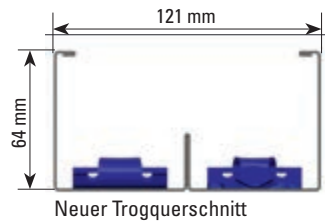

MaleChain – separate, platzsparende Hahnenfütterung

MaleChain ist eine Neuheit aus dem Hause Big Dutchman, die wir international zum Patent angemeldet haben!

In der Broiler-Elterntierhaltung ist die separate Hahnenfütterung eine wichtige Voraussetzung für beste Befruchtungserfolge und eine gute Kükenqualität. Denn nur durch eine von den Hennen getrennte

Fütterung der Hähne kann ein speziell abgestimmtes Futter in der optimalen Menge zum Einsatz kommen.

MaleChain besteht aus einem kompletten Kettenumlauf in nur einem Trog. Dazu wurden die Ecken und der Trog völlig neu konstruiert, so dass ein äußerst platzsparendes Fütterungssystem entstanden

ist, welches die Form einer Futterlinie hat. Ein ausgeklügeltes System, in dem viel Know-How steckt!

Als Futtertransportsystem dient unsere bewährte Futterkette Challenger. Dieses neue Fütterungssystem ist flexibel in der Montage. Es kann hängend oder stehend montiert werden.

Die Vorteile auf einen Blick

- ✓ die Kette unterstützt den natürlichen Schnabelabrieb der Hähne → ideal für Hähne mit ungestutzten Schnäbeln;
- ✓ perfekte Tierkontrolle während der Fütterung;
- ✓ das Futter wird schnell im gesamten Stall verteilt, da die Futterkette das Futter in zwei Richtungen aus dem Futterbehälter verteilt → weniger Stress für die Hähne;
- ✓ platzsparende Installation → der Kettenumlauf befindet sich in nur einem Trog;
- ✓ in der Höhe so einstellbar, dass die Hennen nicht an das Futter gelangen können;
- ✓ für alle gängigen Hauslängen gut geeignet → der Hopper kann am Anfang oder mittig der Futterlinie installiert werden;
- ✓ der offene Trog erleichtert die Reinigung;
- ✓ gutes Preis-Leistungs-Verhältnis.

Big Dutchman.

Europa, Mittlerer Osten & Afrika:
Big Dutchman International GmbH
Postfach 1163 · 49360 Vechta, Deutschland
Tel. +49(0)4447 801-0 · Fax -237
big@bigdutchman.de
www.bigdutchman.de

USA: Big Dutchman, Inc.
Tel. +1 616 392 5981 · bigd@bigdutchmanusa.com
www.bigdutchmanusa.com

Brasilien: Big Dutchman (Brasil) Ltda.
Tel. +55 16 2108 5300 · bdb@bigdutchman.com.br
www.bigdutchman.com.br

Russland: 000 "Big Dutchman"
Tel. +7 495 229 5161 · big@bigdutchman.ru · www.bigdutchman.ru

Asien-/Pazifikregion: BD Agriculture (Malaysia) Sdn. Bhd.
Tel. +60 3-334 83 555 · bdasia@bigdutchman.com · www.bigdutchman.com

China: Big Dutchman (Tianjin) Livestock Equipment Co., Ltd.
Tel. +86 10 6476 1888 · bdcnsales@bigdutchman.com
www.bigdutchman.cn