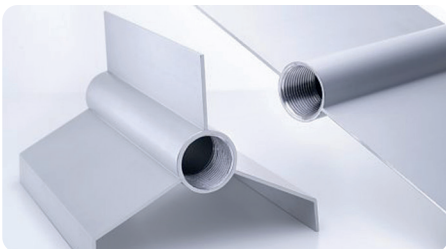

Big Dutchman.

Günstig Heizen mit Warmwasserrohren

Deltarohr

- Aluminium
- abgedreht auf 22 mm
- anodisiert
- lieferbar in Länge bis 6 m
- Wärmeabgabe 180 Watt/m bei Wassertemperatur 90/70 °C
- inkl. Befestigungsmaterialien
- schnell lieferbar

Twinrohr

- Aluminium
- abgedreht auf 22 mm
- anodisiert
- lieferbar in Länge bis 6 m
- Wärmeabgabe 200 Watt/m bei Wassertemperatur 90/70 °C
- inkl. Twin Befestigungsblöcke
- einfache Montage

Verschraubungen