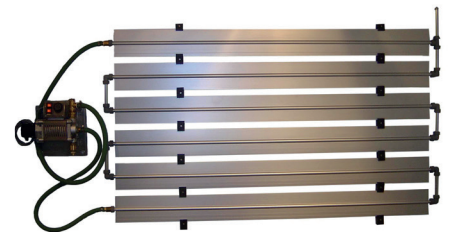

Big Dutchman.

Günstig Heizen mit Warmwasserrohren

Deltarohr

- Aluminium
- abgedreht auf 22 mm
- anodisiert
- lieferbar in Länge bis 6 m
- Wärmeabgabe 180 Watt/m bei Wassertemperatur 90/70 °C
- inkl. Befestigungsmaterialien
- schnell lieferbar

Twinrohr

- Aluminium
- abgedreht auf 22 mm
- anodisiert
- lieferbar in Länge bis 6 m
- Wärmeabgabe 200 Watt/m bei Wassertemperatur 90/70 °C
- inkl. Twin Befestigungsblöcke
- einfache Montage

Verschraubungen

- Kunststoff Polybutylen
- keine Korrosion oder Leckage
- lange Lebensdauer

Technische Änderungen vorbehalten 07/2022

- > Mehr Tierwohl
- > Weniger Heizkosten
- > Weniger Emissionen

STERRER
GEFLÜGELHOF + TECHNIK